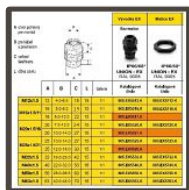

VÝVODKA 805.EX5550.K

Kód produktu: 805.EX5550.K (Vývodky)

Vývodka ATEX M50x1.5 Čierna SIB (16mm)

VLASTNOSTI PRODUKTU

Komerčná séria Séria UNION-EX

Krytie IP IP66/IP68

Farba ČIERNÁ

Prevedenie vývodka

ATEX II 2 GD

Stupeň ochrany pred plynom Ex eb IIC

Stupeň ochrany pred prachom Ex tb IIIC

Použitie ATEX

Závit M50X1,5

Skupiny a kategórie EX_ GD - Gas & Dust