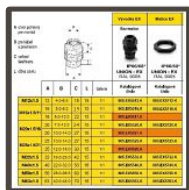

VÝVODKA 805.EX5540.K

Kód produktu: 805.EX5540.K (Vývodky)

Vývodka ATEX M40x1.5 Čierna SIB (16mm)

VLASTNOSTI PRODUKTU

Komerčná séria	Séria UNION-EX	Stupeň ochrany pred plynom	Ex eb IIC
Krytie IP	IP66/IP68	Stupeň ochrany pred prachom	Ex tb IIIC
Farba	ČIERNA	Použitie	ATEX
Prevedenie	vývodka	Závit	M40X1,5
ATEX	II 2 GD	Skupiny a kategórie EX_	GD - Gas & Dust