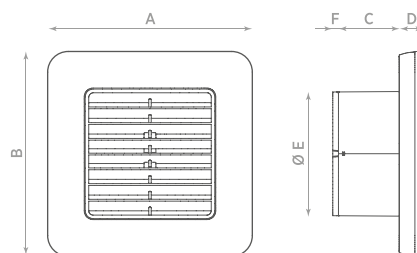

AXIÁLNY VENTILÁTOR

5 rokov záruka

MODEL	A	B	C	D	ØE	F*
UNICO 10/4"	164	164	53	26	100	7
UNICO 12/5"	184	184	53	26	120	7
UNICO 15/6"	214	214	66	26	150	7

(* Rozmer F je vrátane späťnej klapky)

CE IPX4 T45

Axiálne ventilátory pre odsávanie vzduchu priamo alebo cez krátke potrubie

Kontrolka prevádzky na všetkých modeloch
Montáž dvomi skrútkami a klikacia montáž mriežky
pre ľahkú inštaláciu

Pre potrubia Ø 100-120-150 mm

Verzie: základná, časový dobeh "T"

Vysoký výkon, nízka hladina hluku a nízka spotreba energie

Krytie IPX4 (EN60529)

45°C pracovná teplota

Motor s guľčkovým ložiskom s dlhou životnosťou

Umiestnenie: montáž na stenu, montáž na strop

Základné prevedenie ventilátora bez prídavnej elektroniky

"T" - verzia s časovačom: oneskorené vypnutie nastaviteľné od 2 do 25 minút

TECHNICKÉ INFORMÁCIE

MODEL	KÓD	Ø OTVORU (mm)	NAPÄTIE (V)	FREKVENCIA (Hz)	PRIETOK VZDUCHU (m³/h)	MAX. VÝTLAK (mm H₂O)	MAX. TLAK (Pa)	PRÍKON (W)	ÚROVEŇ HLUKU db(A)_{1m}	VÁHA (kg)
UNICO c 10/4" BB	0057130	100	220-240	50	85	2,8	28	13	35,6	0,5
UNICO c 10/4" BB T	0057131	100	220-240	50	85	2,8	28	13	35,6	0,5
UNICO c 12/5" BB	0057230	120	220-240	50	155	4,6	45	18	38,8	0,6
UNICO c 12/5" BB T	0057231	120	220-240	50	155	4,6	45	18	38,8	0,6
UNICO c 15/6" BB	0057330	150	220-240	50	270	5,9	58	29	42,2	0,8
UNICO c 15/6" BB T	0057331	150	220-240	50	270	5,9	58	29	42,2	0,8

TLAKOVÉ VÝKONOVÉ KRIVKY