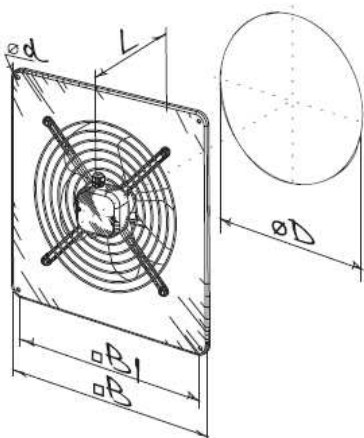

### Inštaláčn  rozmery

Typ	Rozmery (mm)					Váha (kg)
	D	d	B	B1	L	
Axis-Q 200 2E	210	7	312	260	145	3,95
Axis-Q 250 2E	260	7	370	320	155	4,17
Axis-Q 250 4E	260	7	370	320	155	4,06
Axis-Q 300 2E	326	9	430	380	195	5,27
Axis-Q 300 4E	326	9	430	380	195	5,11
Axis-Q 350 4E	388	9	485	435	200	7,05
Axis-Q 400 4E	417	9	540	490	240	8,8
Axis-Q 450 4E	465	11	576	535	250	10,5
Axis-Q 500 4E	520	11	655	615	260	14,15
Axis-Q 550 4E	570	11	725	675	280	16,5
Axis-Q 630 4E	650	11	800	710	295	22,55
Axis-Q 630 6E	650	11	800	710	295	22,55