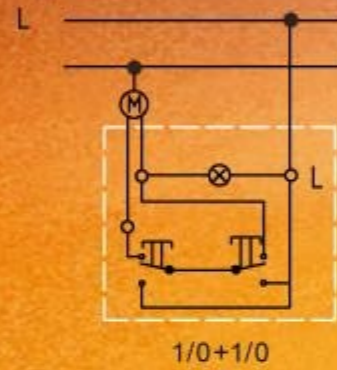

Jednoduchý spínač

Jednoduchý spínač s podsvietením

Sériový prepínač

Sériový prepínač s podsvietením

Zapínací tlačidlový ovládač „svetlo“

Zapínací tlačidlový ovládač „svetlo“ s podsvietením

Žaluziový ovládač

Žaluziový ovládač s podsvietením

Zapínací tlačidlový ovládač „zvonec“

Zapínací tlačidlový ovládač „zvonec“ s podsvietením

Križový prepínač rad.7 (spolupráca s dvomi striedavými prepínačmi)

Spínač kontrolný

Jednoduchý spínač - dvojpólový

Stmievač

Zapojenie dvoch dvojpólových spínačov radenie 6+6 (5B)

Zapojenie striedaveho prepínača 6 s dvojpólovým spínačom 6+1 (5A)

Zapojenie dvoch dvojpólových spínačov 6+1 (5A) a 6+1 (5A)