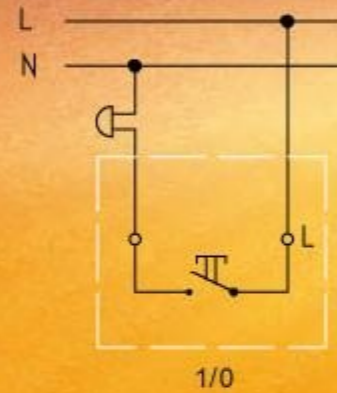

Jednoduchý spínač

Jednoduchý spínač s podsvietením

Sériový prepínač

Sériový prepínač s podsvietením

Zapínací tlačidlový ovládač „svetlo“

Zapínací tlačidlový ovládač „svetlo“ s podsvietením

Žaluziový ovládač

Žaluziový ovládač s podsvietením

Zapínací tlačidlový ovládač „zvonec“

Zapínací tlačidlový ovládač „zvonec“ s podsvietením

Križový prepínač rad.7 (spolupráca s dvomi striedavými prepínačmi)

Spínač kontrolný

Jednoduchý spínač - dvojpólový

Stmievač

Zapojenie dvoch dvojpólových spínačov radenie 6+6 (5B)

Zapojenie striedaveho prepínača 6 s dvojpólovým spínačom 6+1 (5A)

Zapojenie dvoch dvojpólových spínačov 6+1 (5A) a 6+1 (5A)