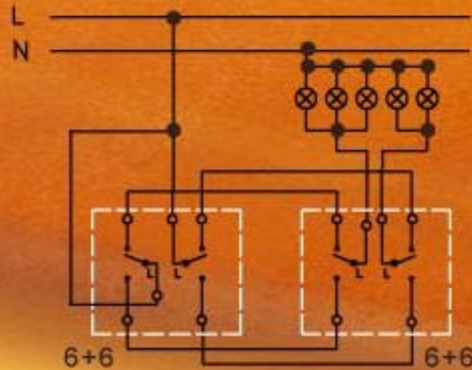

Jednoduchý spínač

Jednoduchý spínač s podsvietením

Sériový prepínač

Sériový prepínač s podsvietením

Zapínací tlačidlový ovládač „svetlo“

Zapínací tlačidlový ovládač „svetlo“ s podsvietením

Žaluziový ovládač

Žaluziový ovládač s podsvietením

Zapínací tlačidlový ovládač „zvonec“

Zapínací tlačidlový ovládač „zvonec“ s podsvietením

Križový prepínač rad.7 (spolupráca s dvomi striedavými prepínačmi)

Spínač kontrolný

Jednoduchý spínač - dvojpólový

Stmievač

Zapojenie dvoch dvojpólových spínačov radenie 6+6 (5B)

Zapojenie striedaveho prepínača 6 s dvojpólovým spínačom 6+1 (5A)

Zapojenie dvoch dvojpólových spínačov 6+1 (5A) a 6+1 (5A)