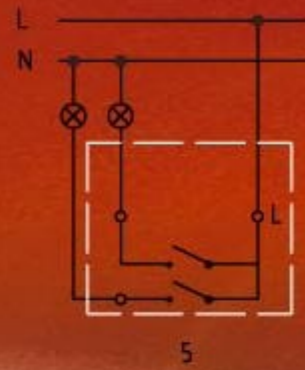

Jednoduchý spínač

Jednoduchý spínač s podsvietením

Sériový prepínač

Sériový prepínač s podsvietením

Zapínací tlačidlový ovládač „svetlo“

Zapínací tlačidlový ovládač „svetlo“ s podsvietením

Žaluziový ovládač

Žaluziový ovládač s podsvietením

Zapínací tlačidlový ovládač „zvonec“

Zapínací tlačidlový ovládač „zvonec“ s podsvietením

Križový prepínač rad.7 (spolupráca s dvomi striedavými prepínačmi)

Spínač kontrolný

Jednoduchý spínač - dvojpólový

Stmievač

Zapojenie dvoch dvojpólových spínačov radenie 6+6 (5B)

Zapojenie striedaveho prepínača 6 s dvojpólovým spínačom 6+1 (5A)

Zapojenie dvoch dvojpólových spínačov 6+1 (5A) a 6+1 (5A)