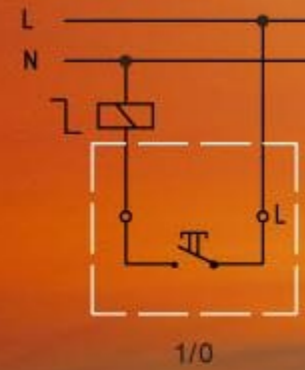

Jednoduchý spínač

Jednoduchý spínač s podsvietením

Sériový prepínač

Sériový prepínač s podsvietením

Zapínací tlačidlový ovládač „svetlo“

Zapínací tlačidlový ovládač „svetlo“ s podsvietením

Žaluziový ovládač

Žaluziový ovládač s podsvietením

Zapínací tlačidlový ovládač „zvonec“

Zapínací tlačidlový ovládač „zvonec“ s podsvietením

Križový prepínač rad.7 (spolupráca s dvomi striedavými prepínačmi)

Spínač kontrolný

Jednoduchý spínač - dvojpólový

Stmievač

Zapojenie dvoch dvojpólových spínačov radenie 6+6 (5B)

Zapojenie striedaveho prepínača 6 s dvojpólovým spínačom 6+1 (5A)

Zapojenie dvoch dvojpólových spínačov 6+1 (5A) a 6+1 (5A)