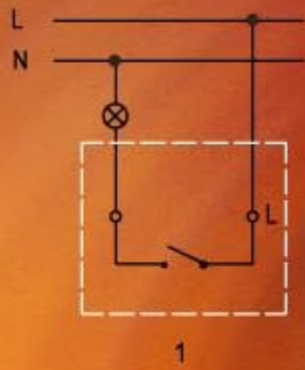

Jednoduchý spínač

Jednoduchý spínač s podsvietením

Sériový prepínač

Sériový prepínač s podsvietením

Zapínací tlačidlový ovládač „svetlo“

Zapínací tlačidlový ovládač „svetlo“ s podsvietením

Žaluziový ovládač

Žaluziový ovládač s podsvietením

Zapínací tlačidlový ovládač „zvonec“

Zapínací tlačidlový ovládač „zvonec“ s podsvietením

Križový prepínač rad.7 (spolupráca s dvomi striedavými prepínačmi)

Spínač kontrolný

Jednoduchý spínač - dvojpólový

Stmievač

Zapojenie dvoch dvojpólových spínačov radenie 6+6 (5B)

Zapojenie striedaveho prepínača 6 s dvojpólovým spínačom 6+1 (5A)

Zapojenie dvoch dvojpólových spínačov 6+1 (5A) a 6+1 (5A)