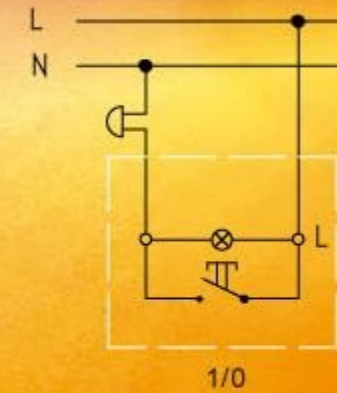

Jednoduchý spínač

Jednoduchý spínač s podsvietením

Sériový prepínač

Sériový prepínač s podsvietením

Zapínací tlačidlový ovládač „svetlo“

Zapínací tlačidlový ovládač „svetlo“ s podsvietením

Žaluziový ovládač

Žaluziový ovládač s podsvietením

Zapínací tlačidlový ovládač „zvonec“

Zapínací tlačidlový ovládač „zvonec“ s podsvietením

Križový prepínač rad.7 (spolupráca s dvomi striedavými prepínačmi)

Spínač kontrolný

Jednoduchý spínač - dvojpólový

Stmievač

Zapojenie dvoch dvojpólových spínačov radenie 6+6 (5B)

Zapojenie striedaveho prepínača 6 s dvojpólovým spínačom 6+1 (5A)

Zapojenie dvoch dvojpólových spínačov 6+1 (5A) a 6+1 (5A)