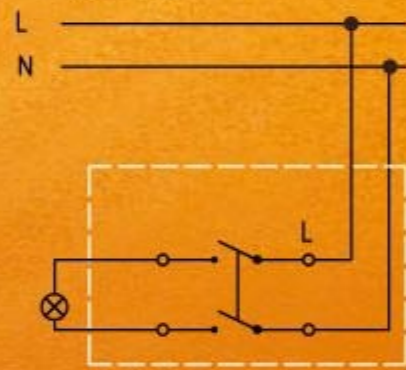

Jednoduchý spínač

Jednoduchý spínač s podsvietením

Sériový prepínač

Sériový prepínač s podsvietením

Zapínací tlačidlový ovládač „svetlo“

Zapínací tlačidlový ovládač „svetlo“ s podsvietením

Žaluziový ovládač

Žaluziový ovládač s podsvietením

Zapínací tlačidlový ovládač „zvonec“

Zapínací tlačidlový ovládač „zvonec“ s podsvietením

Križový prepínač rad.7 (spolupráca s dvomi striedavými prepínačmi)

Spínač kontrolný

Jednoduchý spínač - dvojpólový

Stmievač

Zapojenie dvoch dvojpólových spínačov radenie 6+6 (5B)

Zapojenie striedaveho prepínača 6 s dvojpólovým spínačom 6+1 (5A)

Zapojenie dvoch dvojpólových spínačov 6+1 (5A) a 6+1 (5A)