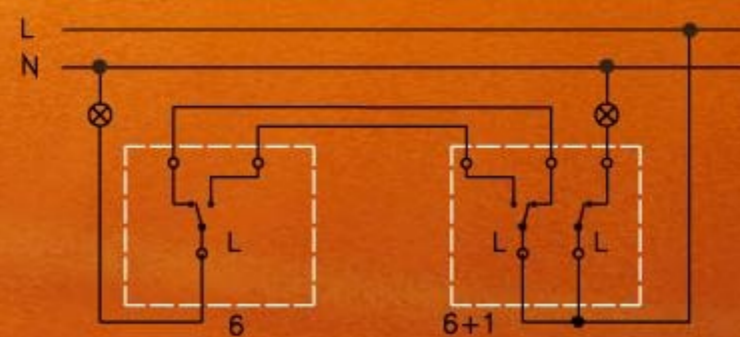

Jednoduchý spínač

Jednoduchý spínač s podsvietením

Sériový prepínač

Sériový prepínač s podsvietením

Zapínací tlačidlový ovládač „svetlo“

Zapínací tlačidlový ovládač „svetlo“ s podsvietením

Žaluziový ovládač

Žaluziový ovládač s podsvietením

Zapínací tlačidlový ovládač „zvonec“

Zapínací tlačidlový ovládač „zvonec“ s podsvietením

Križový prepínač rad.7 (spolupráca s dvomi striedavými prepínačmi)

Spínač kontrolný

Jednoduchý spínač - dvojpólový

Stmievač

Zapojenie dvoch dvojpólových spínačov radenie 6+6 (5B)

Zapojenie striedaveho prepínača 6 s dvojpólovým spínačom 6+1 (5A)

Zapojenie dvoch dvojpólových spínačov 6+1 (5A) a 6+1 (5A)