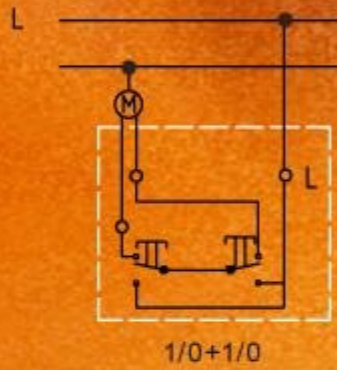

Jednoduchý spínač

Jednoduchý spínač s podsvietením

Sériový prepínač

Sériový prepínač s podsvietením

Zapínací tlačidlový ovládač „svetlo“

Zapínací tlačidlový ovládač „svetlo“ s podsvietením

Žaluziový ovládač

Žaluziový ovládač s podsvietením

Zapínací tlačidlový ovládač „zvonec“

Zapínací tlačidlový ovládač „zvonec“ s podsvietením

Križový prepínač rad.7 (spolupráca s dvomi striedavými prepínačmi)

Spínač kontrolný

Jednoduchý spínač - dvojpólový

Stmievač

Zapojenie dvoch dvojpólových spínačov radenie 6+6 (5B)

Zapojenie striedaveho prepínača 6 s dvojpólovým spínačom 6+1 (5A)

Zapojenie dvoch dvojpólových spínačov 6+1 (5A) a 6+1 (5A)