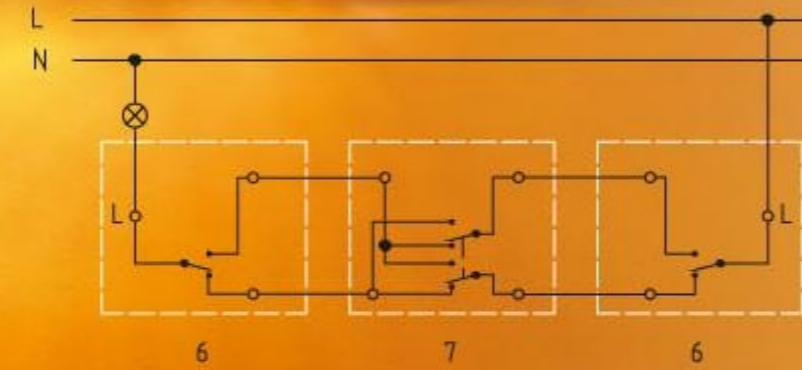

Jednoduchý spínač

Jednoduchý spínač s podsvietením

Sériový prepínač

Sériový prepínač s podsvietením

Zapínací tlačidlový ovládač „svetlo“

Zapínací tlačidlový ovládač „svetlo“ s podsvietením

Žaluziový ovládač

Žaluziový ovládač s podsvietením

Zapínací tlačidlový ovládač „zvonec“

Zapínací tlačidlový ovládač „zvonec“ s podsvietením

Križový prepínač rad.7 (spolupráca s dvomi striedavými prepínačmi)

Spínač kontrolný

Jednoduchý spínač - dvojpólový

Stmievač

Zapojenie dvoch dvojpólových spínačov radenie 6+6 (5B)

Zapojenie striedaveho prepínača 6 s dvojpólovým spínačom 6+1 (5A)

Zapojenie dvoch dvojpólových spínačov 6+1 (5A) a 6+1 (5A)