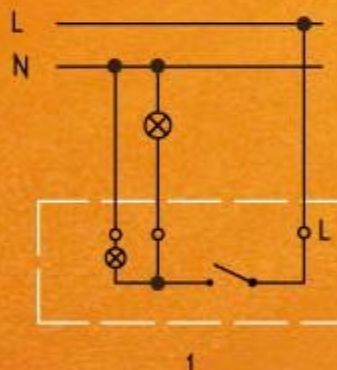

Jednoduchý spínač

Jednoduchý spínač s podsvietením

Sériový prepínač

Sériový prepínač s podsvietením

Zapínací tlačidlový ovládač „svetlo“

Zapínací tlačidlový ovládač „svetlo“ s podsvietením

Žaluziový ovládač

Žaluziový ovládač s podsvietením

Zapínací tlačidlový ovládač „zvonec“

Zapínací tlačidlový ovládač „zvonec“ s podsvietením

Križový prepínač rad.7 (spolupráca s dvomi striedavými prepínačmi)

Spínač kontrolný

Jednoduchý spínač - dvojpólový

Stmievač

Zapojenie dvoch dvojpólových spínačov radenie 6+6 (5B)

Zapojenie striedaveho prepínača 6 s dvojpólovým spínačom 6+1 (5A)

Zapojenie dvoch dvojpólových spínačov 6+1 (5A) a 6+1 (5A)