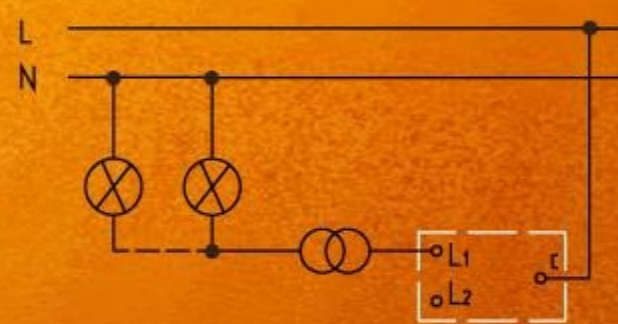

Jednoduchý spínač

Jednoduchý spínač s podsvietením

Sériový prepínač

Sériový prepínač s podsvietením

Zapínací tlačidlový ovládač „svetlo“

Zapínací tlačidlový ovládač „svetlo“ s podsvietením

Žaluziový ovládač

Žaluziový ovládač s podsvietením

Zapínací tlačidlový ovládač „zvonec“

Zapínací tlačidlový ovládač „zvonec“ s podsvietením

Križový prepínač rad.7 (spolupráca s dvomi striedavými prepínačmi)

Spínač kontrolný

Jednoduchý spínač - dvojpólový

Stmievač

Zapojenie dvoch dvojpólových spínačov radenie 6+6 (5B)

Zapojenie striedaveho prepínača 6 s dvojpólovým spínačom 6+1 (5A)

Zapojenie dvoch dvojpólových spínačov 6+1 (5A) a 6+1 (5A)