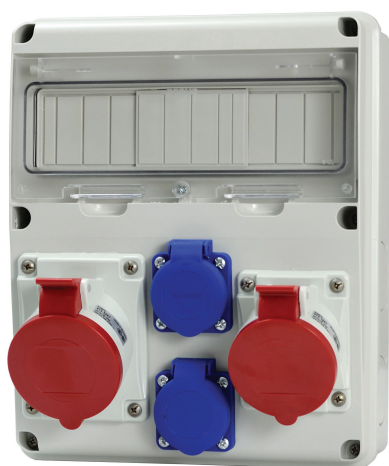

# SCAME

## ENERBOX

Zásuvková rozvodnica

KAT. č. 633.3122 5 PÓL  
KAT. č. 633.3122/4 4 PÓL